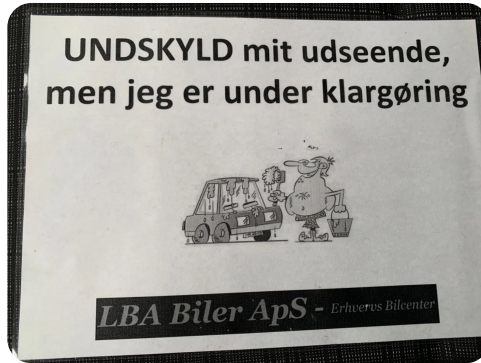

Specifikationer

Km 87.000	Km/l 14,3	1. registrering April 2020
Modelår 2020	Nypris DKK 251.617,-	HK / Nm 135 HK
Type Kassevogn	0-100 km/t	Tophastighed
Drivmiddel Diesel	Trækjul Forhjul	Tank
Grøn ejeravgift DKK 9.620,- / årligt	Gear Manuelt gear	Gear 6 gear

Opel Movano

D 135 Enjoy L2H2

Solgt

Beskrivelse af Opel Movano

HURRA!! VI HAR 20 ÅRS JUBILÆUM, VI GIVER DIG DERFOR STORT SERVICE MED I HANDLEN VÆRDI 2900,- PLUS MOMS kan ikke kombineres med andre rabatformer, airc., fjernb. c.lås, fartpilot, startspærre, el-ruder, el-spejle, bakkamera, navigation, bluetooth, stofindtræk, airbag, servo, diesel partikel filter. Leasing Forslag: Udbetaling 32.000,- + m 48 mdr. á 2.262,- + m Restværdi 30.000,- + m FRI KM.

Billeder (16)

Se flere billeder på: lba-biler.dk/biler-til-salg/opel-movano-d-135-enjoy-l2h2-jr6ggjbtkhb

Udstyrsliste (12)

A

ABS bremses Aircondition

B

Bakkamera Bluetooth

E