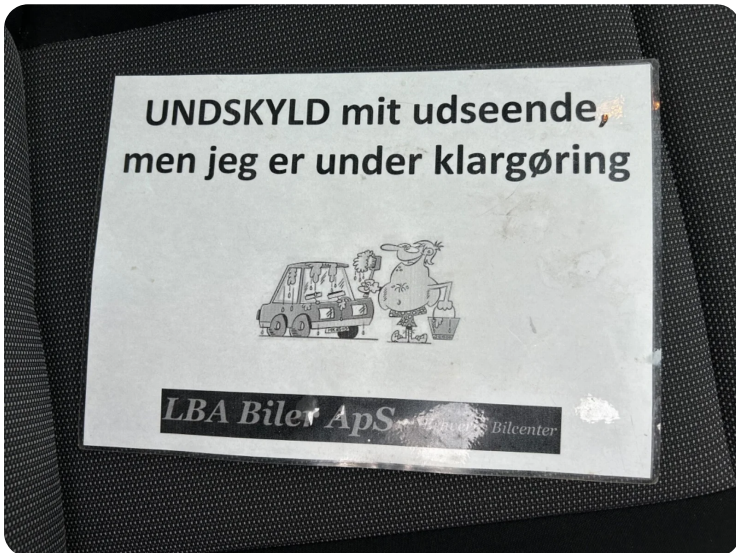

Billeder (13)

Se flere billeder på: lba-biler.dk/biler-til-salg/peugeot-partner-bluehdi-100-l1v2-plus-van-ocwutjgmnxl