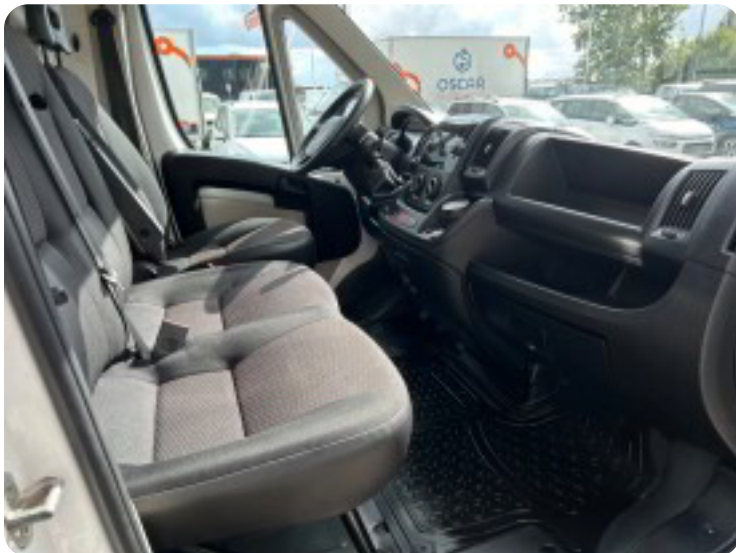

Billeder (16)

Se flere billeder på: lba-biler.dk/biler-til-salg/peugeot-boxer-330-bluehdi-130-l2h1-l5hy0ufnmhi