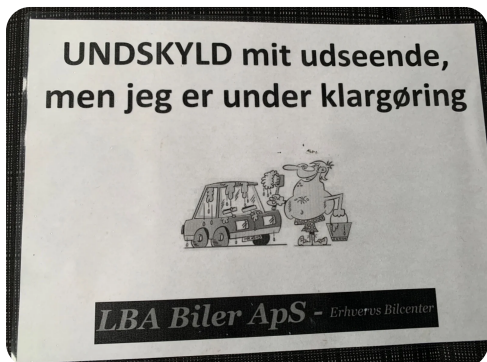

Billeder (15)

Se flere billeder på: lba-biler.dk/biler-til-salg/opel-movano-ctdi-145-kassevogn-l2h2-gfrgj2nyyko