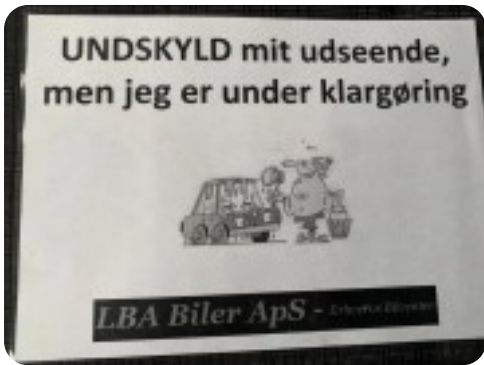

Billeder (15)

Se flere billeder på: lba-biler.dk/biler-til-salg/opel-movano-ctdi-145-kassevogn-l2h2-gfrgj2nyyko