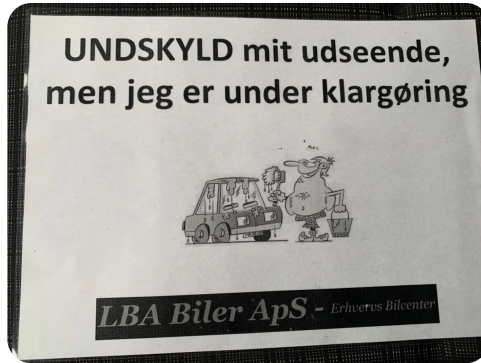

Billeder (18)

Se flere billeder på: lba-biler.dk/biler-til-salg/renault-traffic-t29-dci-120-l2h1-rkjyixf8n5p