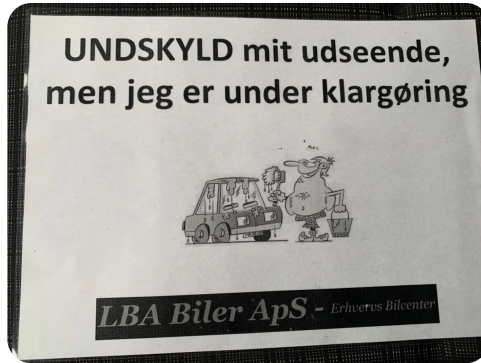

Billeder (18)

Se flere billeder på: lba-biler.dk/biler-til-salg/peugeot-partner-bluehdi-130-l2v2-ultimate-eat8-van-rqu6gwhemkd