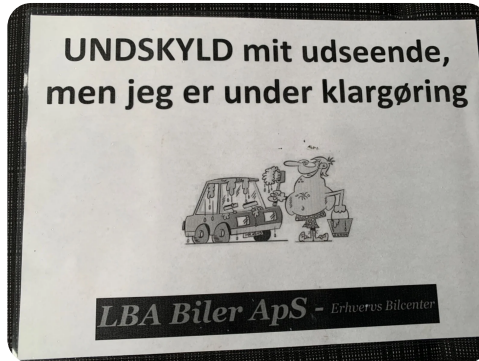

Billeder (14)

Se flere billeder på: lba-biler.dk/biler-til-salg/citroen-jumper-30-bluehdi-130-l2h1-proffline--dco0rb8qm6y