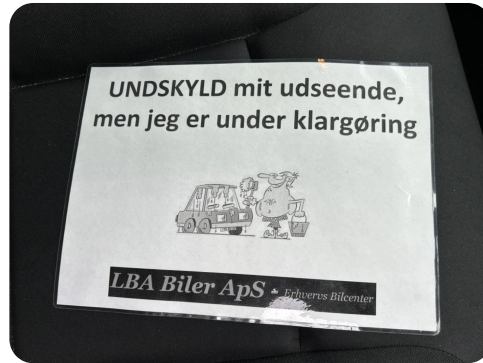

Billeder (17)

Se flere billeder på: lba-biler.dk/biler-til-salg/renault-traffic-t29-dci-125-l2h1-ykvp5fzuly