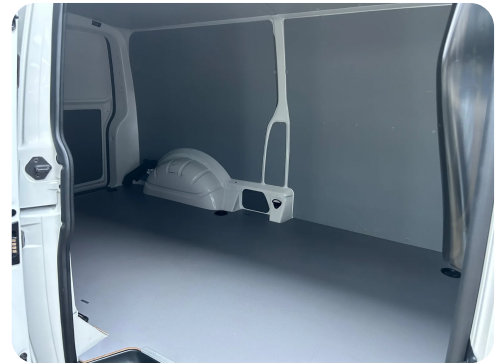

Billeder (16)

Se flere billeder på: lba-biler.dk/biler-til-salg/vw-transporter-tdi-150-kassevogn-dsg-lang-zfhjw8jniyh

Udstyrsliste (14)

A

ABS bremses Aircondition Automatgear

B

Bakkamera

E