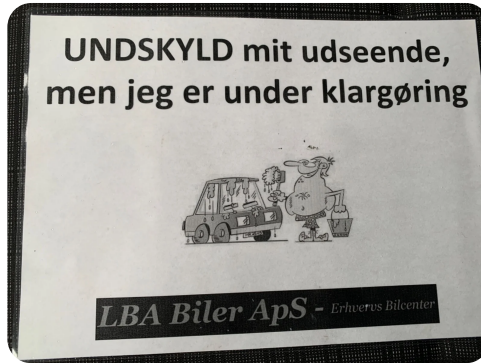

Billeder (15)

Se flere billeder på: lba-biler.dk/biler-til-salg/peugeot-partner-bluehdi-75-11v1-zap-van-e7inqe5oet1