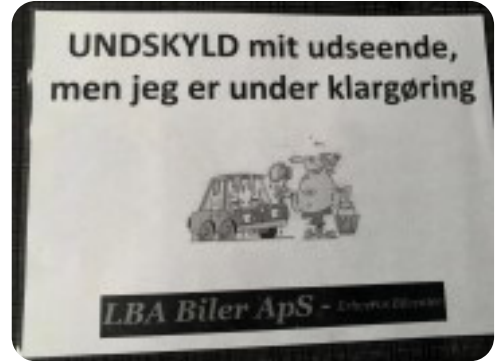

Billeder (16)

Se flere billeder på: lba-biler.dk/biler-til-salg/renault-traffic-t29-dci-120-l2h1-wopwolfccfd