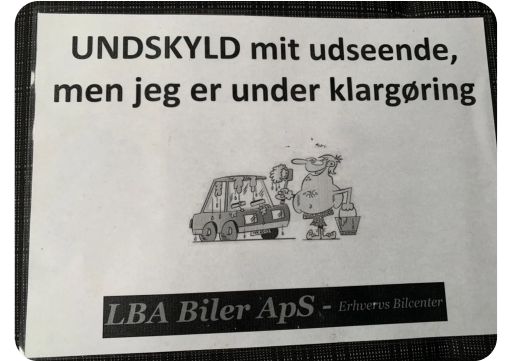

Billeder (16)

Se flere billeder på: lba-biler.dk/biler-til-salg/renault-traffic-t29-dci-120-l2h1-wopwolfccfd