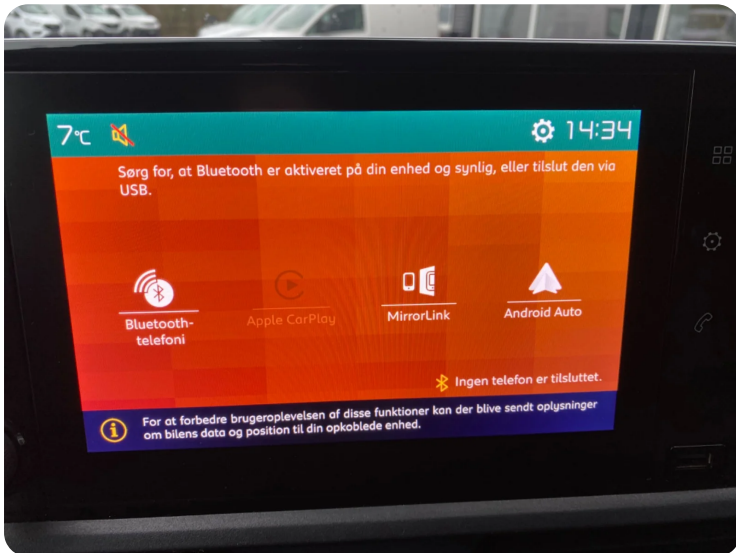

Billeder (14)

Se flere billeder på: lba-biler.dk/biler-til-salg/citroen-berlingo-bluehdi-100-l2-proffline-van-srbilfjhpt