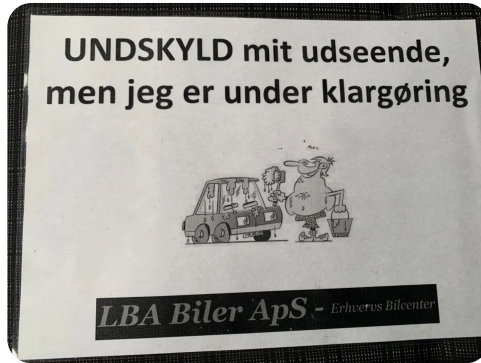

Billeder (18)

Se flere billeder på: lba-biler.dk/biler-til-salg/peugeot-3008-bluehdi-130-allure-ltd-eat8-van-bjrmgvot117