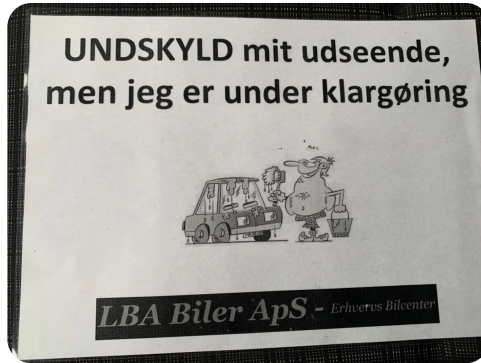

Billeder (12)

Se flere billeder på: lba-biler.dk/biler-til-salg/renault-traffic-t29-dci-125-l2h1-8mqfir0qquc