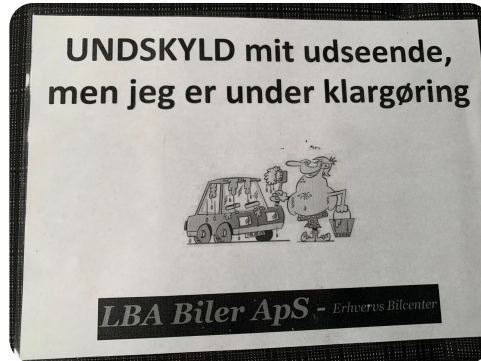

Billeder (20)

Se flere billeder på: lba-biler.dk/biler-til-salg/renault-traffic-t29-dci-125-l2h1-wa6koh9oqyj