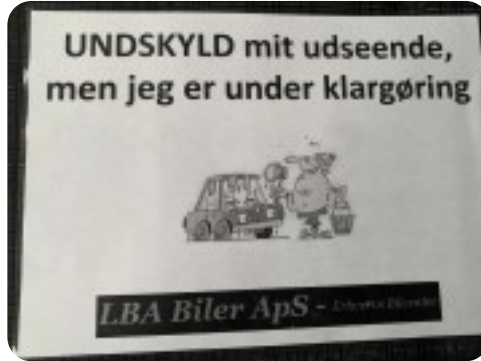

Billeder (22)

Se flere billeder på: lba-biler.dk/biler-til-salg/renault-traffic-dci-150-l2h1-edc-kojisu2a5jx