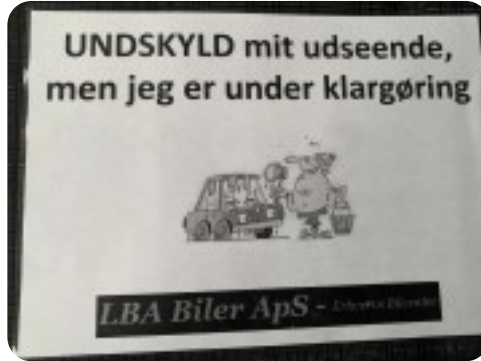

Opel Vivaro-e

Innovation L2

DKK 184.900,-

Ekskl. moms

Beskrivelse af Opel Vivaro-e

Fabriksgaranti til 5/27 Vi fejre det nye år 🎉🎉🎉🎉🎉🎉🎉🎉 Vi giver derfor reklamer med til din bil, værdi 2700 + m (kan ikke kombineres med andre rabatter. Vi udfører stort service på din nye bil inden lev værdi 4000+m, Bilen bliver gennemgået på eget top moderne værksted.! multifunktionsrat, tågelygter, el-sidespejle, aircondition, fjernb. centrallås, fartpilot, sædevarme, el-ruder, håndfrit til mobil, apple carplay, bakkamera, db. airbags, Leasingforslag: Udbet 42000+m 2734+m pr måned restværdi 56000+m 48 mdr FRI KM

Billeder (15)

Se flere billeder på: lba-biler.dk/biler-til-salg/opel-vivaro-e-innovation-l2-pqsiehajvrb

Udstyrsliste (12)

2

2 airbags

a

aircondition

A