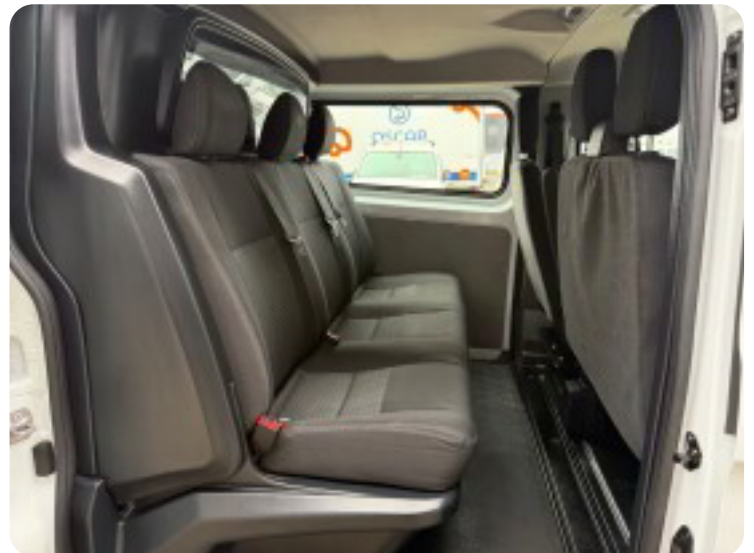

Billeder (14)

Se flere billeder på: lba-biler.dk/biler-til-salg/ford-transit-custom-300-l2-tdci-130-trend-mandskabsvogn-9siuvuw3bat