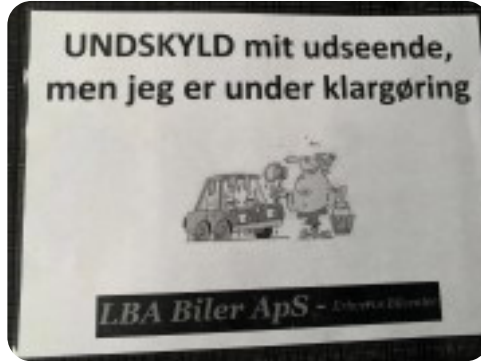

Opel Movano 35

BlueHDi 140 L3H2 Enjoy+ Van

DKK 169.900,-

Ekskl. moms

Beskrivelse af Opel Movano 35

kørecomputer, læderrat, multifunktionsrat, el-sidespejle, tågelygter, træk, fuldaut. klima, sædevarme, adaptiv fartpilot, navigation, håndfrit til mobil, db. airbags, vognbaneassistent, Leasingforslag: Udbet 39000+m 2505+m pr måned restværdi 53000+m 48 mdr FRI KM

Billeder (20)

Se flere billeder på: lba-biler.dk/biler-til-salg/opel-movano-35-bluehdi-140-l3h2-enjoy-van-goy1wmt4e4v

Udstyrsliste (13)

2

2 airbags

a

adaptiv fartpilot anhængertræk

e