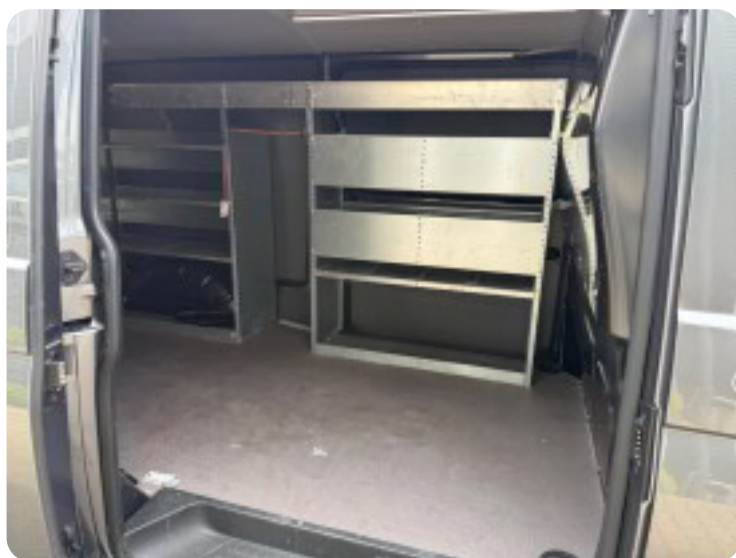

Billeder (19)

Se flere billeder på: lba-biler.dk/biler-til-salg/vw-transporter-tdi-150-kassevogn-dsg-lang-dtoalgjgfe

Udstyrsliste (20)

2

2 airbags

a

adaptiv fartpilot aircondition anhængertræk

A